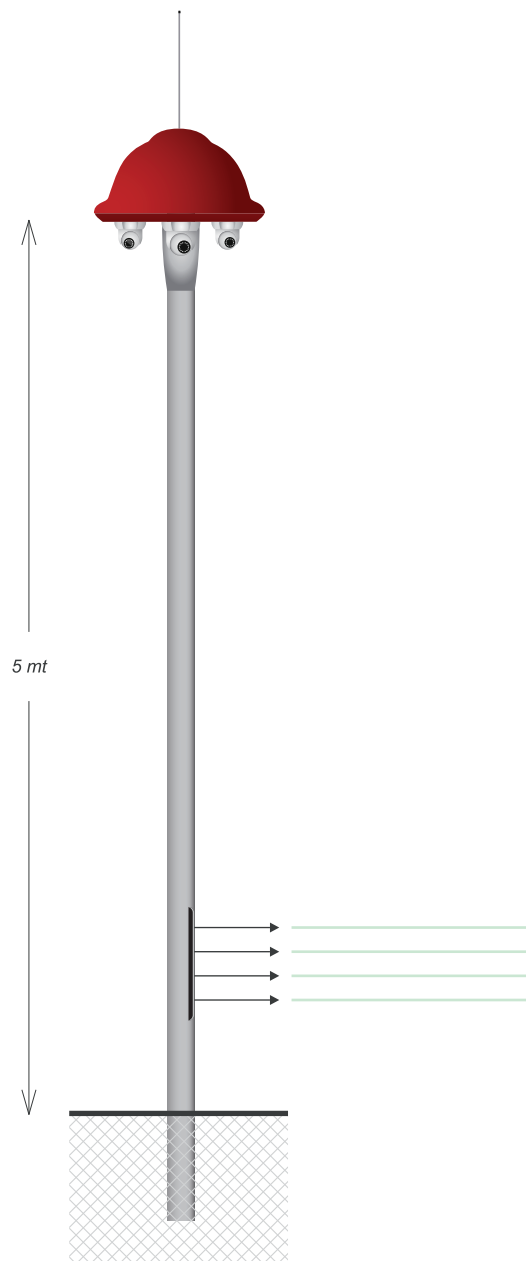

## Protezione del Territorio e di Sedi Governative

Il sistema di sicurezza **Globotel WS-TR** per la sicurezza del **territorio e sedi governative** è costituito da una rete di speciali sensori attivi connessi in modalità wireless e/o cablati alla stazioni di telecontrollo Globotel.