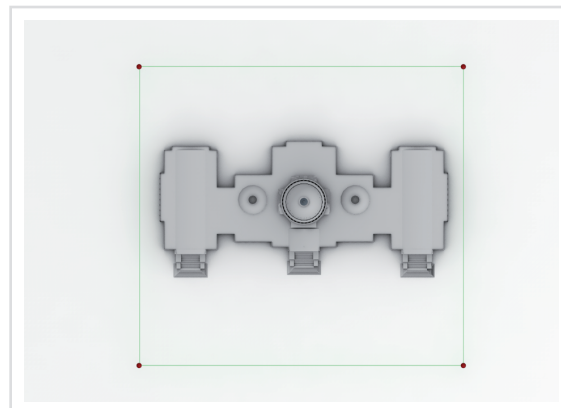

## Protezione del Territorio e di Sedi Governative

Il sistema di sicurezza **Globotel WS-TR** per la sicurezza del **territorio e sedi governative** è costituito da una rete di speciali sensori attivi connessi in modalità wireless e/o cablati alla stazioni di telecontrollo Globotel.